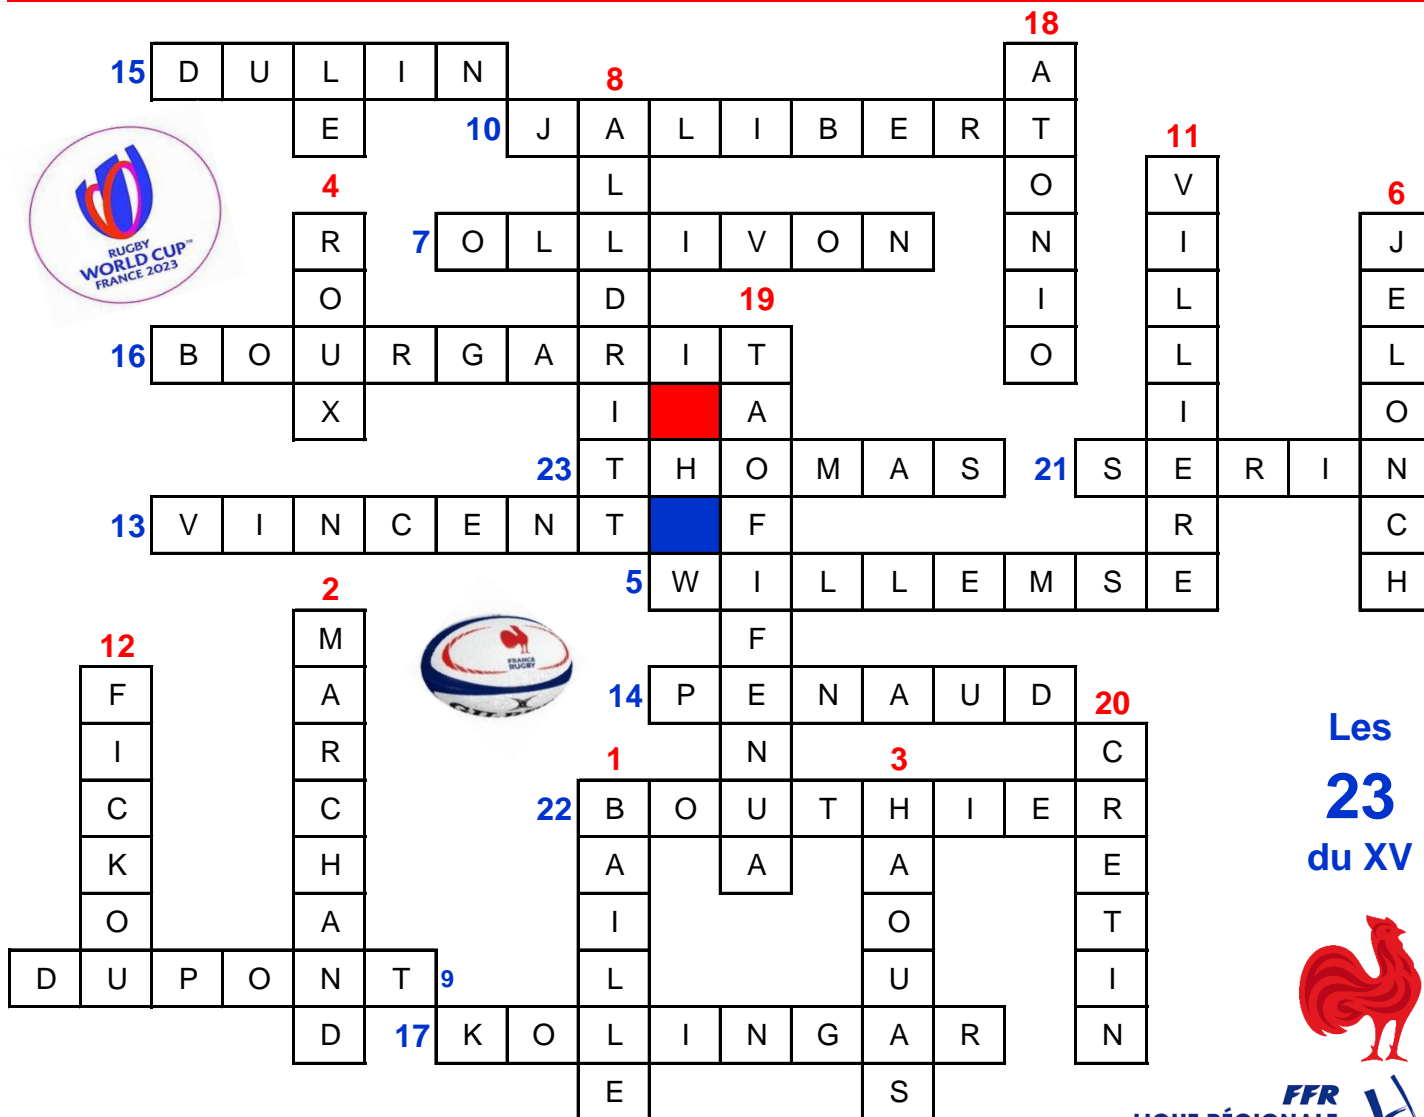

Dublin, le 14 février 2021 : Ireland vs France

Les
23
du XV

FFR
LIGUE RÉGIONALE
ÎLE DE FRANCE

XV de France : HORIZONTAL

- 15 arrière de La Rochelle, Brice...
- 10 demi d'ouverture de Bordeaux-Bègles, Matthieu...
- 7 3ème ligne de Toulon et capitaine du XV de France, Charles...
- 16 talonneur de La Rochelle, finisseur, Pierre...
- 23 ailier droit du Racing, finisseur, Teddy...
- 21 demi de mêlée de Toulon, finisseur, Baptiste...
- 13 centre de Montpellier, Arthur...
- 5 seconde ligne de Montpellier, Paul...
- 14 ailier droit de l'ASM Clermont, Damian...
- 22 ouvreur ou arrière de Montpellier, finisseur, Anthony...
- 9 demi de mêlée de Toulouse, Antoine...
- 17 pilier gauche du Racing, finisseur, Hassane...

XV de France : VERTICAL

- 12 centre du Stade Français, Gaël...
- 4 seconde ligne du Racing, Bernard...
- 2 talonneur et capitaine de Toulouse, Julien...
- 8 troisième ligne centre de La Rochelle, Grégory...
- 1 pilier gauche de Toulouse, Cyril...
- 19 seconde ligne de Toulon, finisseur, Romain...
- 3 pilier droit de Montpellier, Mohamed...
- 18 pilier droit de La Rochelle, finisseur, Uini...
- 20 troisième ligne aile de Lyon, finisseur, Dylan...
- 11 ailier gauche de Toulon, Gabin...
- 6 troisième ligne aile de Castres, finisseur, Anthony...