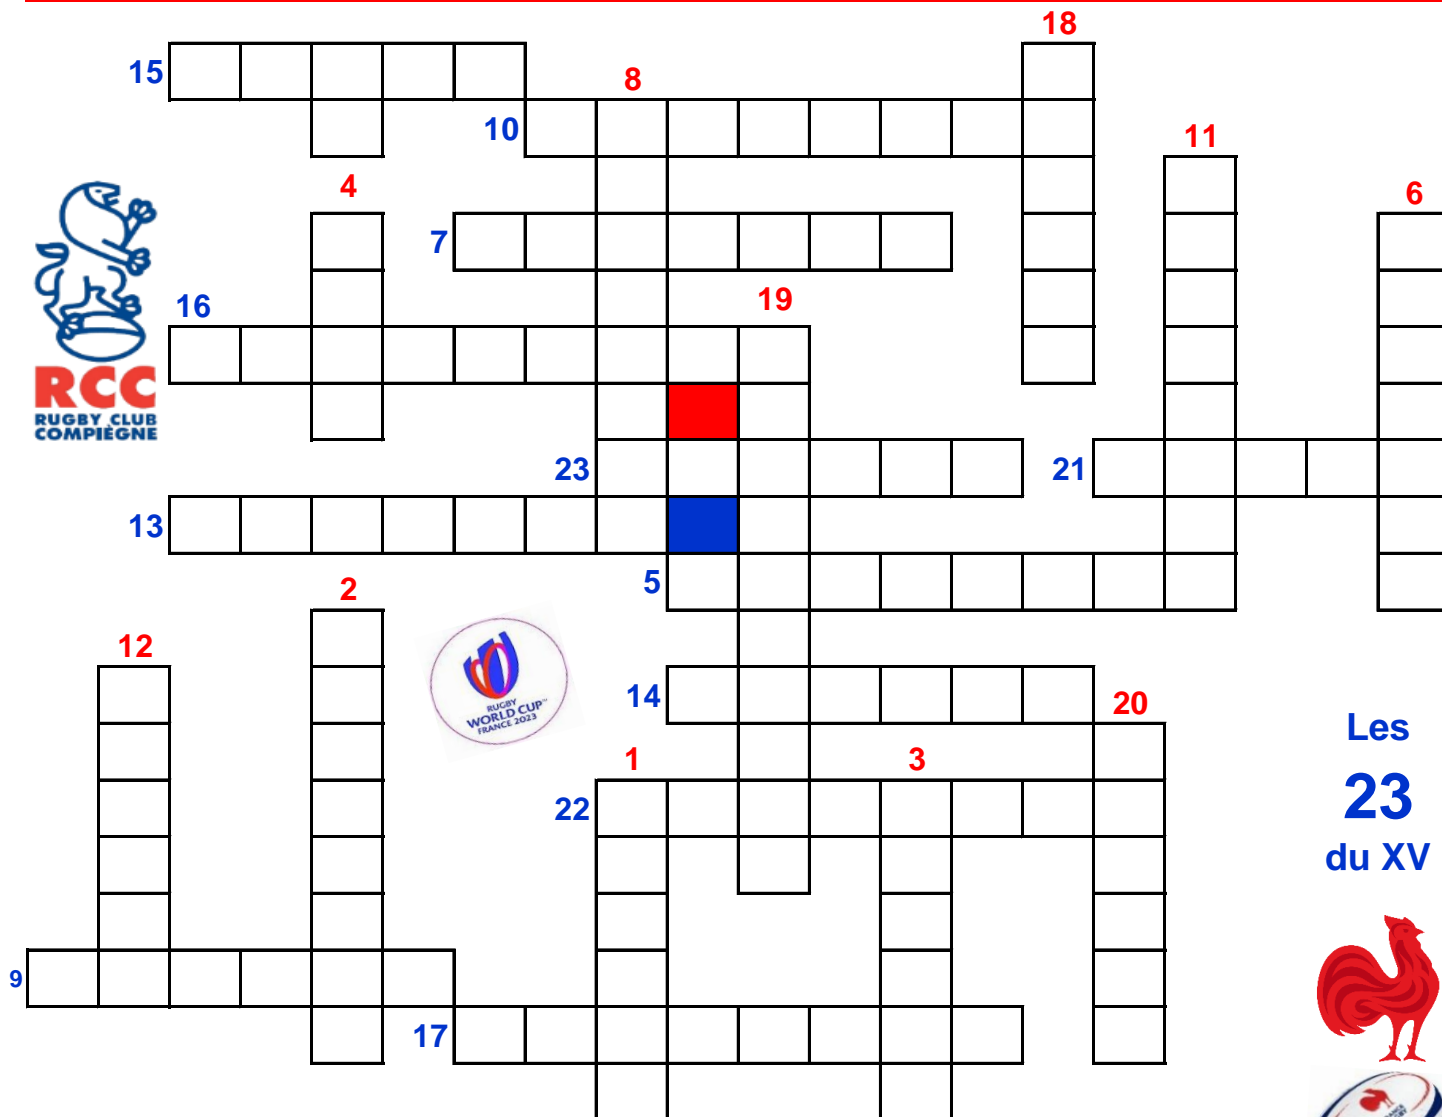

Dublin, le 14 février 2021 : Ireland vs France

XV de France : HORIZONTAL

- 15 arrière de La Rochelle, Brice...
- 10 demi d'ouverture de Bordeaux-Bègles, Matthieu...
- 7 3ème ligne de Toulon et capitaine du XV de France, Charles...
- 16 talonneur de La Rochelle, finisseur, Pierre...
- 23 ailier droit du Racing, finisseur, Teddy...
- 21 demi de mêlée de Toulon, finisseur, Baptiste...
- 13 centre de Montpellier, Arthur...
- 5 seconde ligne de Montpellier, Paul...
- 14 ailier droit de l'ASM Clermont, Damian...
- 22 ouvreur ou arrière de Montpellier, finisseur, Anthony...
- 9 demi de mêlée de Toulouse, Antoine...
- 17 pilier gauche du Racing, finisseur, Hassane...

XV de France : VERTICAL

- 12 centre du Stade Français, Gaël...
- 4 seconde ligne du Racing, Bernard...
- 2 talonneur et capitaine de Toulouse, Julien...
- 8 troisième ligne centre de La Rochelle, Grégory...
- 1 pilier gauche de Toulouse, Cyril...
- 19 seconde ligne de Toulon, finisseur, Romain...
- 3 pilier droit de Montpellier, Mohamed...
- 18 pilier droit de La Rochelle, finisseur, Uini...
- 20 troisième ligne aile de Lyon, finisseur, Dylan...
- 11 ailier gauche de Toulon, Gabin...
- 6 troisième ligne aile de Castres, finisseur, Anthony...